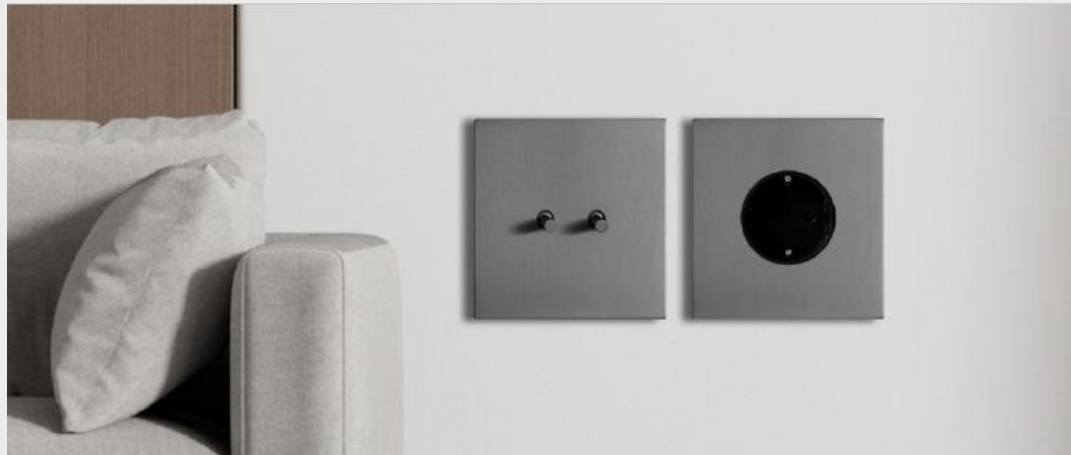

COLLECTION TOUCH

Le raffinement d'un design sobre

Website: www.delage-france.fr

Contact: contact@delage-france.fr

La touche design ...