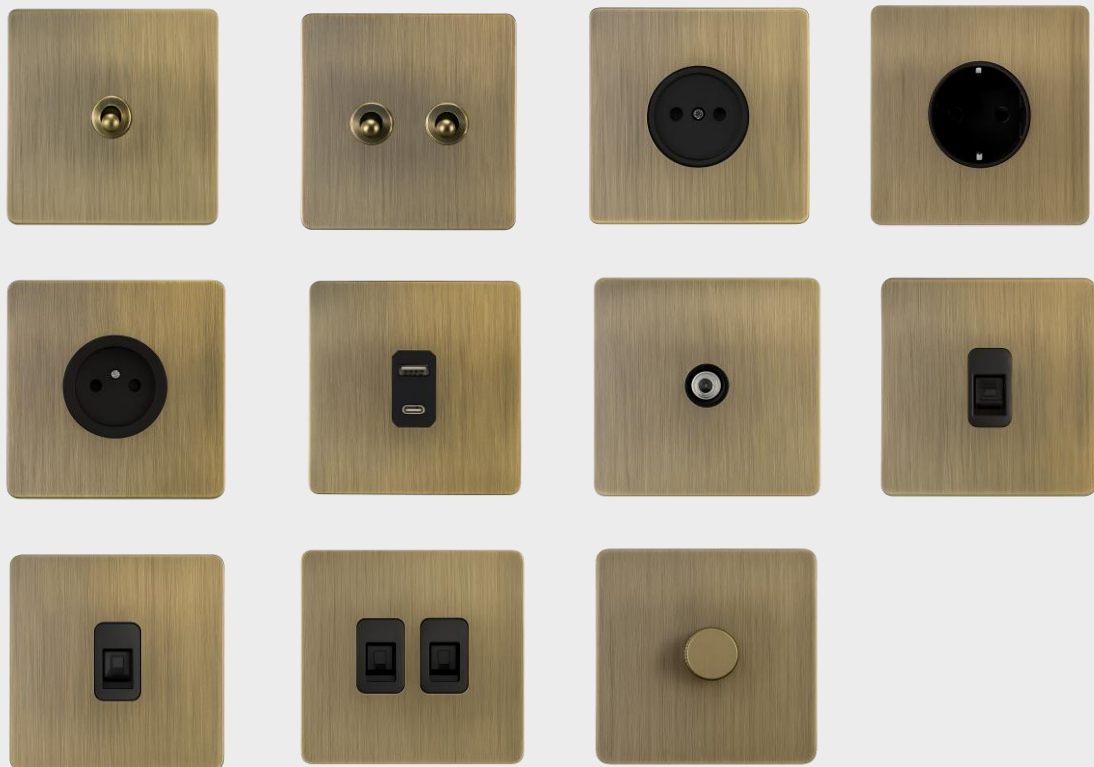

*Prise USB A + USB C*

*Prise Télévision*

*Prise Téléphone*

*Double Prise RJ 45 (Cat 6)*

*Prise RJ 45 (Cat 6)*

*Dimmer*

*Plaques Simples*

Website: [www.delage-france.fr](http://www.delage-france.fr)