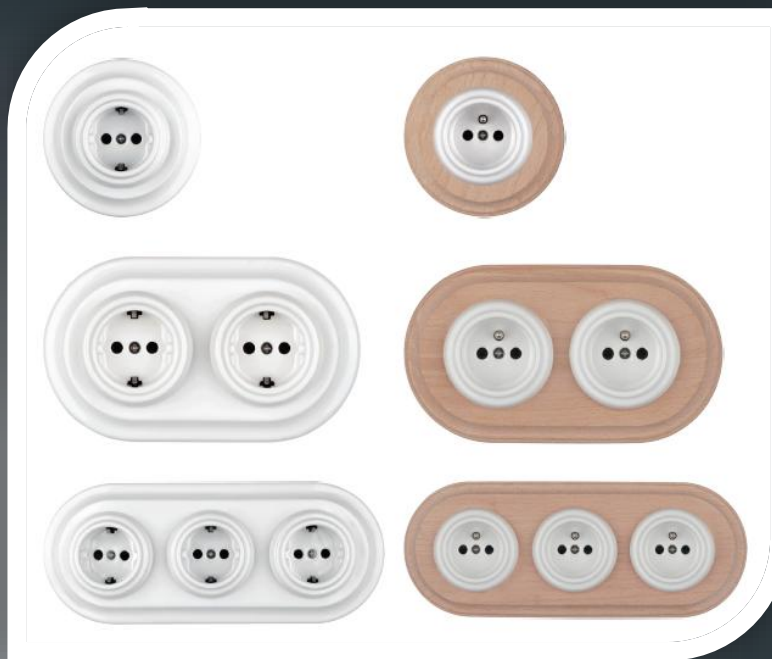

Collection Levier à Bascule

Mécanisme rond

Plaque ronde