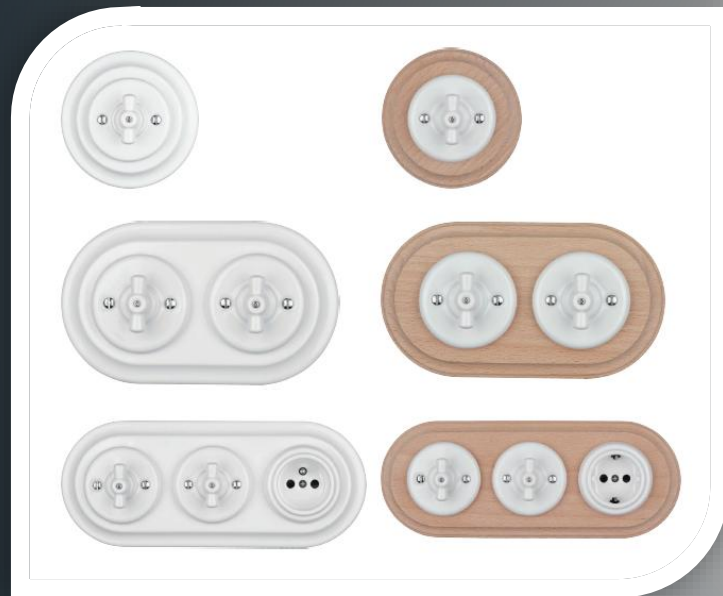

DELAGE France - Interrupteurs et prises

Collection Levier Rotatif – Mécanisme rond plaque ronde

*Mécanisme rond
Plaque ronde*

Website: www.delage-france.fr

Contact: contact@delage-france.fr

La touche rétro ...