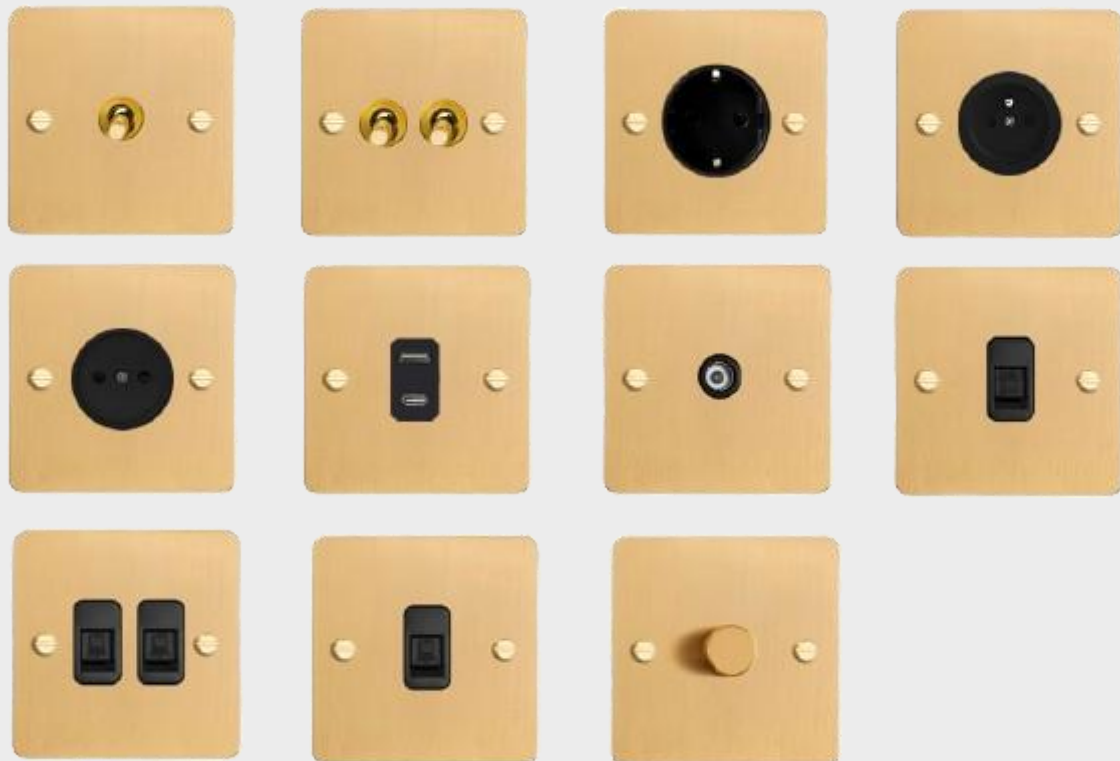

*Prise USB A + USB C*

*Prise Télévision*

*Prise Téléphone*

*Double Prise RJ 45 (Cat 6)*

*Prise RJ 45 (Cat 6)*

*Dimmer*

*Plaques Simples*

Website: [www.delage-france.fr](http://www.delage-france.fr)