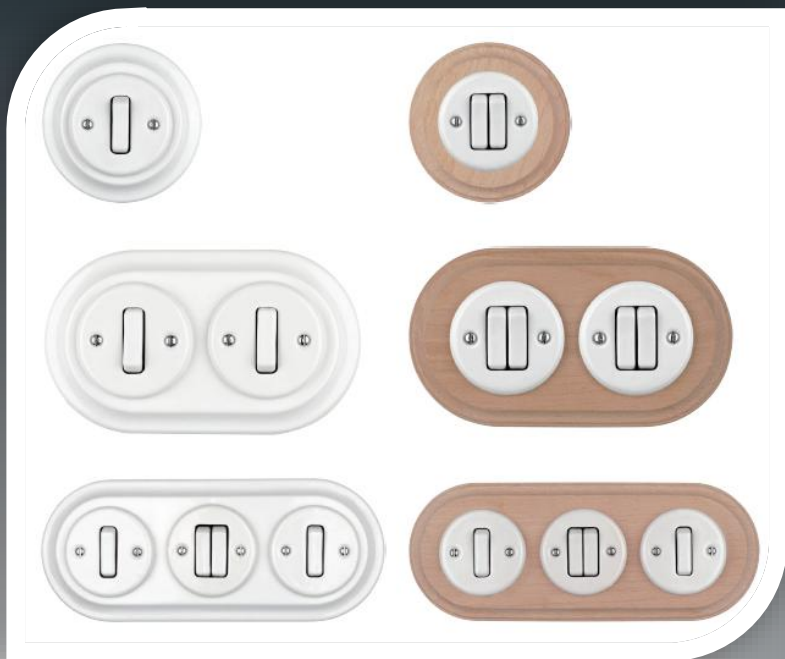

Collection Levier à Bascule

Mécanisme rond

Plaque ronde