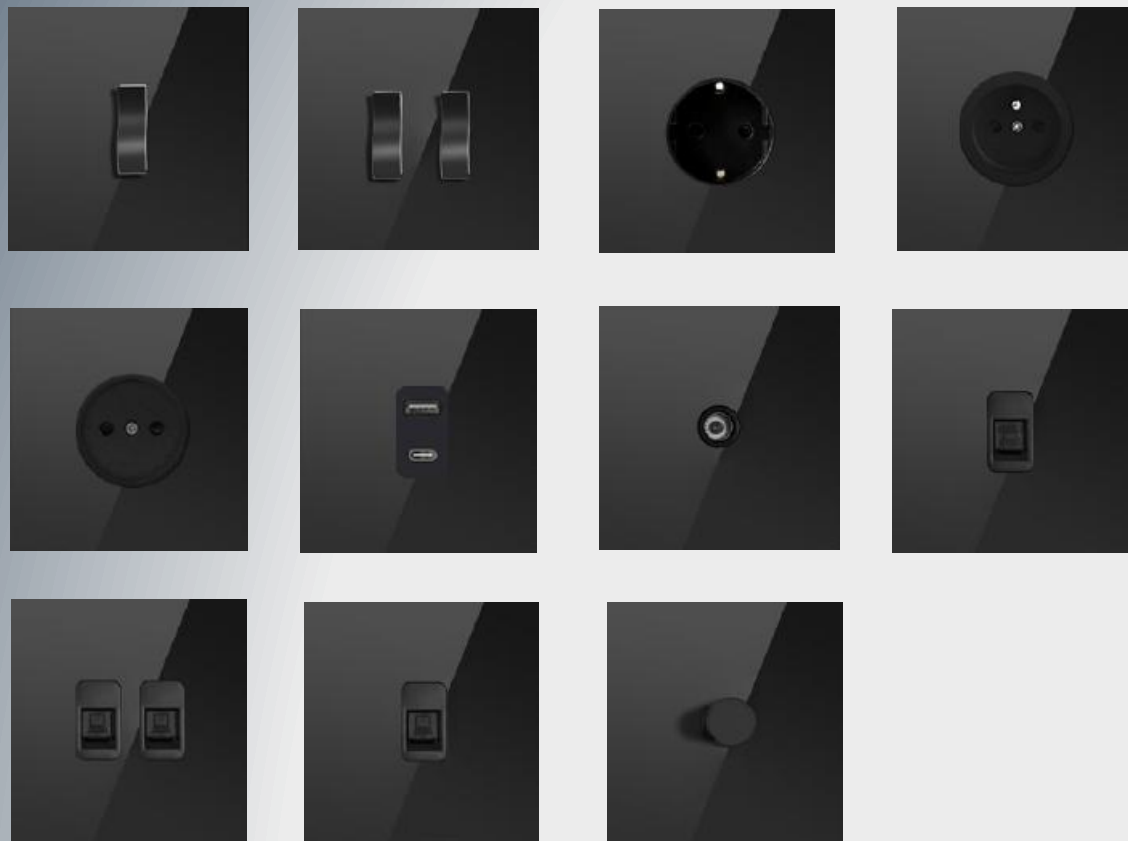

*Prise USB A + USB C*

*Prise Télévision*

*Prise Téléphone*

*Double Prise RJ 45 (Cat 6)*

*Prise RJ 45 (Cat 6)*

*Dimmer*

*Plaques Simples*

*Plaques Doubles\**  
*(Horizontales ou Verticales)*